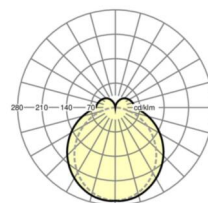

параметры

номер заказа	18234604150
код EAN	4020863336340
номер таможенного тарифа	94051190
Знак прохождения контроля	IP 20, класс защиты I, ENEC10 VDE, F, HACCP DIN10500/Food/IFS-пригодность для применения/BRC, Indoor, CE
Степень ударопрочности IK	IK03 (10°C bis 30°C)
Температура окружения	ta 10°C в 30°C
Гарантийный срок	5 лет
Государственные программы поддержки	BEG - государственные субсидии для энергосберегающих зданий (действительна только для Германии)

электротехника

Балласт	Электронный драйвер (1 штука)
Мощность системы	64W
сетевое напряжение	230V/50Hz
автоматический предохранитель (пусковой ток)	10 штук/B10, 16 штук/B16, 10 штук/C10, 16 штук/C16
класс энергосбережения/Источник света	B

Оптика

Оснастка	LED, цветопередача/оттенок света CRI ≥ 80 / 4000K
Допуск для координаты цветности (MacAdam)	3SDCM
Фотобиологическая безопасность (светильник)	RG1
Номинальный световой поток	10226lm
Срок службы LED	50000h L80/B10 (Tq 30°C)
светоотдача светильников	160lm/W
Угол излучения	130° (C0) / 110° (C90)
UGR поп./вдоль	26.5 / 25.0

DEEP-LINK

<https://www.regiolum.de/ru/article/18234604150>

Ссылка	LED 10000lm 840
ηLB	100 %
Φ ↓/↑	84 % / 16 %
UGR поп./вдоль	26.5 / 25.0